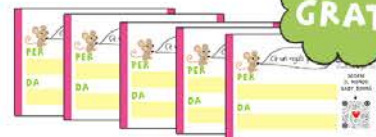

-25%

IL MANUALE DEL DRAGO
24 pagine
con tutorial

GRATIS

GRATIS

GRATIS

GRATIS

IN OMAGGIO blocco ordini + segnalibri catalogo + gift card + gadget Gaby Books

-25%

STORIA DELL'ARTE PER GIOVANI ARTISTI
48 pagine con laboratori

-25%

ESPLORANDO LE ERE GEOLOGICHE
10 pagine con finestrelle

-25%

IL GRANDE LIBRO DI CASTELLI E VITA DI CORTE
32 pagine con adesivi

-25%

COLOR-POP ANIMALI
44 pagine con pop-up da creare